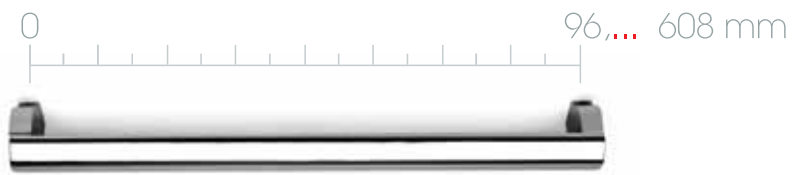

Yaşamadır her anı tutmak...

 Doğal®

AL319

AL316

kulp
mobilyarı

AL 318

AL317

kulp
mobilyarı